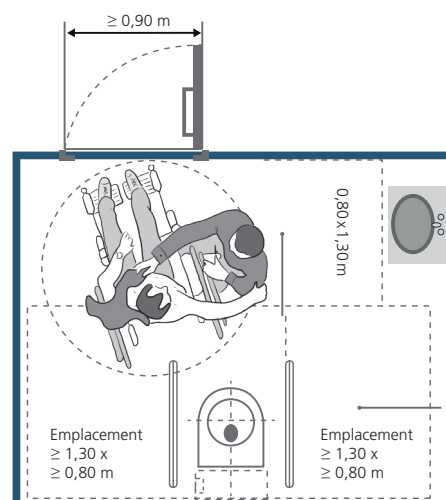

CUVETTE SUSPENDUE

Parce qu'un secteur d'activités ne ressemble pas à un autre,
Parce qu'un chantier est toujours une opération complexe,
Parce que vos projets sont de tous les types, du tertiaire au résidentiel, de la construction neuve à la rénovation, nous apprenons tous les jours à mieux vous connaître et à connaître les besoins de vos clients pour vous offrir une diversité de produits, gammes et solutions.

Dans le souci d'accompagner la mise en accessibilité des sanitaires, nous avons conçu des produits qui répondent à la réglementation (Loi du 11 février 2005 et ses arrêtés). Pour que les sanitaires soient un lieu accessible, simple et facile à vivre pour tout le monde...

Pour faciliter le transport des personnes à mobilité réduite et assurer leur sécurité, PORCHER propose des cuvettes suspendues rallongées et toute une gamme de produits : lavabos, robinetterie et barres de maintien.

CUVETTE SUSPENDUE MATURA

- En porcelaine vitrifiée. Plaque arrière anti-infiltration.
- Sans bride : circuit de rinçage totalement ouvert et émaillé permettant un nettoyage optimal limitant le développement bactérien
- Fixations traversantes pour une plus grande facilité de pose