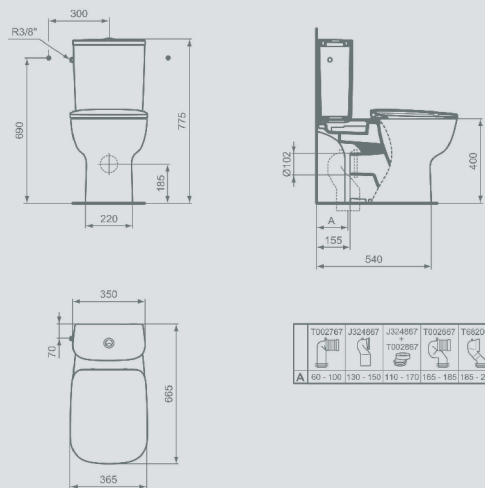

### Pack WC suspendu

Ref. P098901

Dimension de l'ensemble  
54,5P x 36,5l x 41h cm

Poids: 22,3 kg - PPIHT : 279,00 €

### Pack WC sur pied

Ref. P099201

Dimension de l'ensemble  
66,5p x 36,5l x 77,5h cm

Poids : 45 kg - PPIHT : 369,00 €

**PORCHER**  
LA CONFIANCE INSTALLÉE