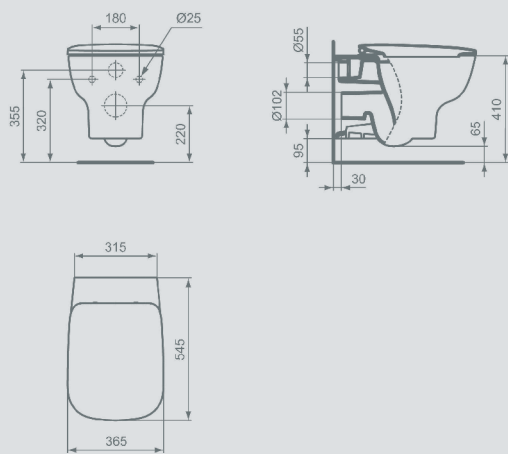

### Performance optimale

- Une surface rincée supérieure à 90 % grâce à une chasse d'eau propulsée du haut de la cuvette

### Pack WC suspendu

Ref. P098901

Dimension de l'ensemble  
54,5P x 36,5l x 41h cm

Poids: 22,3 kg - PPIHT : 279,00 €

### Pack WC sur pied

Ref. P099201

Dimension de l'ensemble  
66,5p x 36,5l x 77,5h cm

Poids : 45 kg - PPIHT : 369,00 €

**PORCHER**  
LA CONFIANCE INSTALLÉE